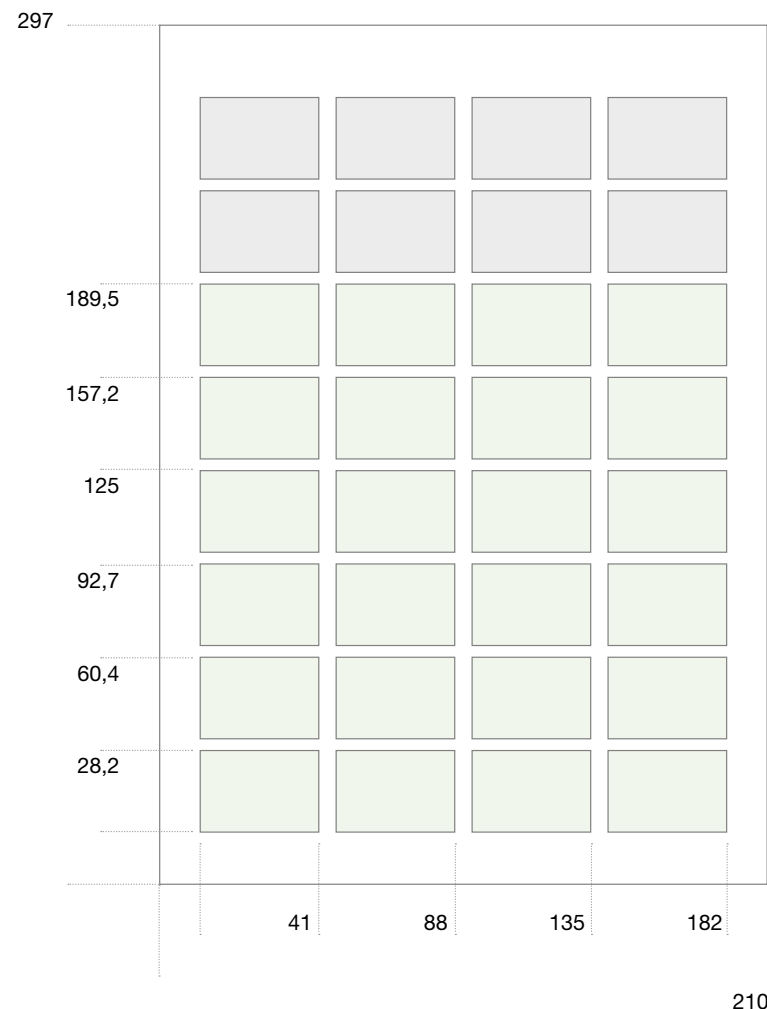

## BARNEKO ORRIALDEAK | PÁGINAS INTERIORES

TARTEA   ESPACIO	NEURRIA   MEDIDA	PREZIOA   PRECIO
 <b>Modulo 1</b>	(41 x 28,2 mm)	<b>21€</b>
<b>2 Modulo</b>	(41 x 60,4 mm) / (135x 28,2 mm)	<b>42€</b>
<b>3 Modulo</b>	(41 x 92,7 mm) / (88 x 28,2 mm)	<b>56€</b>
<b>4 Modulo</b>	(88 x 60,4) / (182 x 28,2) / (41 x 125 mm)	<b>69€</b>
<b>6 Modulo</b>	(88 x 92,7) / (135 x 60,4) / (41 x 189,5 mm)	<b>90€</b>
 <b>8 Modulo</b>	(182 x 60,4) / (88 x 125 mm)	<b>117€</b>
 <b>12 Modulo</b>	(182 x 92,7) / (135 x 125) / (88 x 189,5 mm)	<b>*249€</b>
 <b>Orrialde erdia</b>   <i>Media página</i>	(182 x 125 mm)	<b>*371€</b>
 <b>Zutikakoa</b>   <i>Rompe páginas</i>	(135 x 189,5 mm)	<b>*423€</b>
<b>Orrialde osoa</b>   <i>Página entera</i>	(210 x 297 mm)	<b>*742€</b>
<b>AZALAREN BARNEAN   INTERIOR DE PORTADA</b>		
<b>Orrialde osoa</b>   <i>Página entera</i>	(210 x 297 mm)	<b>*810€</b>
<b>Orrialde erdia</b>   <i>Media página</i>	(182 x 125 mm)	<b>*414€</b>
<b>ATZEKO ORRIALDEAREAN BARNEAN   INTERIOR DE CONTRAPORTADA</b>		
<b>Orrialde osoa</b>   <i>Página entera</i>	(210 x 297 mm)	<b>*901€</b>
<b>Orrialde erdia</b>   <i>Media página</i>	(182 x 125 mm)	<b>*467€</b>
<b>ATZEKO ORRIALDEAN   CONTRAPORTADA</b>		
<b>Orrialde osoa</b>   <i>Página entera</i>	(210 x 297 mm)	<b>*1.394€</b>

# TTIPI-TTAPA ALDIZKARIA

Prezio guztiek BEZa barne dute | IVA incluido en todos los precios

Orriaren aukeraketak %30eko gainordaina du | Por emplazamiento 30% de recargo

Orrialde osoko iragarkiaren neurriak: 210 x 297 mm. Koskekin (3 mm-koak) 216 x 303 mm.  
Dimensiones de anuncio de página entera: 210 x 297 mm. Con sangrado (3 mm por cada lado) 216 x 303 mm.