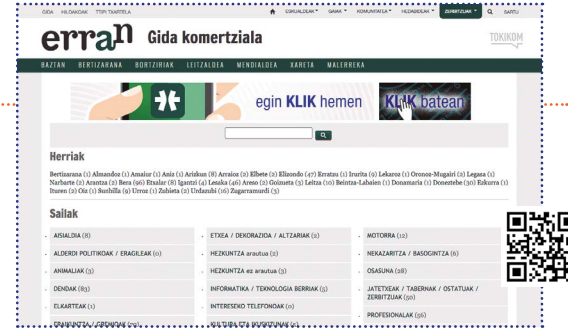

A través de nuestra web ERRAN.EUS ponemos en contacto a los consumidores que buscan productos y los servicios a nivel local con las empresas y profesionales que las proporcionan. Con un solo clic, los consumidores podrán ver toda la información que necesitan.

APP

Deskargatu mugikorrera ERRAN aplikazioa!! Dohainik da.

Herriz herriko informazio eguneratua mugikorrean kontsultatu eta bertze hainbat aukera interesgarri eskaintzeaz gain, ERRAN App-arekin Telefono Gida osoko telefono guztiekin harremanetan jartzea sekula baino errazagoa da orain.

Bilatu App-aren menuan Gida Komertziala edota Telefono Gida atala, sartu bilaka zabiltzan izena bilatzailean eta di-da bateab telefonoa aurkituko duzu. Botoian sakatuta zuzenean deitzeko aukera izanen duzu. Telefonoaz gain, informazio gehiago ere aurkituko duzu, helbideak, geolokalizazioa, argazkiak, e-Postak, web orriak...

Instala la aplicación gratuita ERRAN en tu móvil y, además de acceder a información local podrás contactar directamente desde tu móvil con todos los clientes de la guía, llamarles por teléfono, enviarles un mensaje...

Con nuestra App, encontrarás los teléfonos de las empresas y los particulares introduciendo el nombre en el buscador, de una manera muy rápida y sencilla. Además de los teléfonos, encontrarás también direcciones, fotos, dirección e-mail y web...

TELEFONO GIDA

GIDA KOMERTZIALA GUÍA COMERCIAL