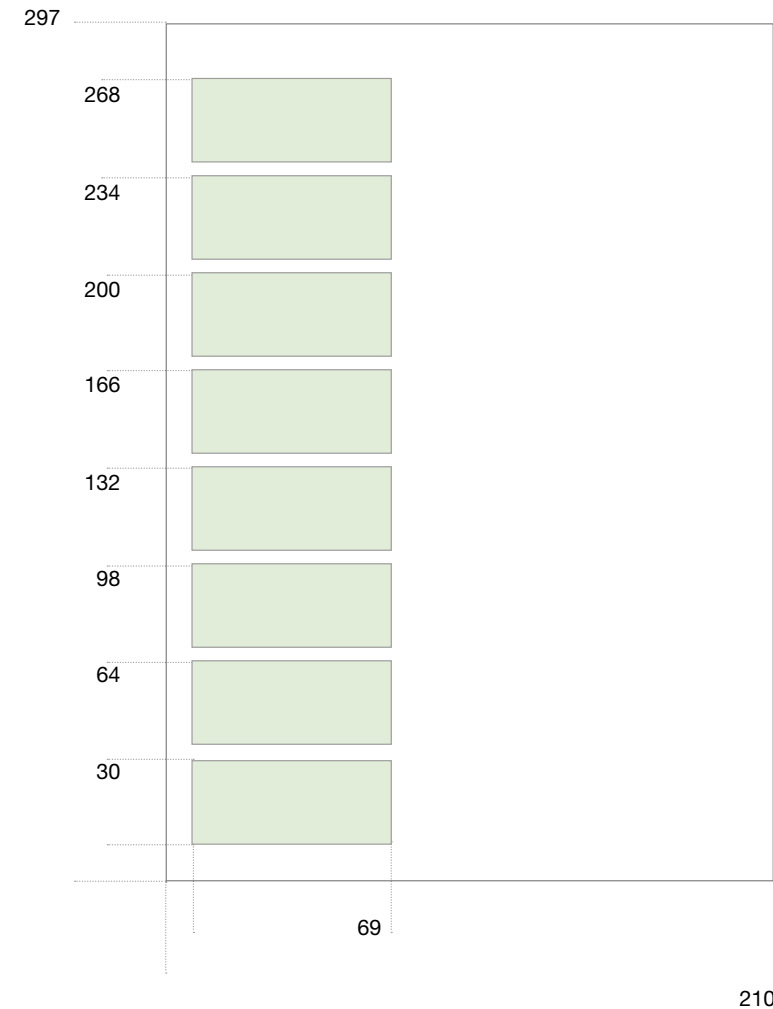

BARNEKO ORRIALDEAK | PÁGINAS INTERIORES

TARTEA | ESPACIO	NEURRIA | MEDIDA	PREZIOA | PRECIO
Modulo 1	(69 x 30 mm)	35€
2 Modulo	(69 x 64 mm)	55€
3 Modulo	(69 x 98 mm)	72€
4 Modulo	(69 x 132 mm)	90€
5 Modulo	(69 x 166 mm)	110€
6 Modulo	(69 x 200 mm)	133€
Orrialde erdia | Media página	(182 x 125 mm)	245€
Orrialde osoa | Página entera	(210 x 297 mm)	360€

NOIZ | CUANDO

Inauteriak | Carnavales	(Urtarrila-otsaila | Enero-febrero)
Loreak eta landareak | Flores y plantas	(Otsaila | Febrero)
Ezkontzak | Bodas	(Martxoa | Marzo)
Moda | Moda	(Udaberria-udazkena | Primavera-otoño)
Bestak | Fiestas	(Uda | Verano)
Ikasturte hasiera | Vuelta al cole	(Iraila | Septiembre)
Feriak | Ferias	(Urria-azaroa | Octubre-noviembre)
Eraikuntza | Construcción	(Azaroa | Noviembre)
Kirola | Deportes	(Azaroa | Noviembre)
Eguberriak | Navidad	(Abendua | Diciembre)

ENKARTEAK / ENCARTES

Galdetu (gutierrez %50 euskaraz)
Consultar (mínimo 50% en euskera)

Enkartatzen den ale bakoitzeko | Precio por unidad a encantar **0,11€**

Prezio guztiak BEZa gabe | Todos los precios son más IVA

TTIPI-TTAPA ALDIZKARIA

ESKELAK / ESQUELAS

Ttapi Txartela dutenek %10eko deskontua
10% de descuento con la Ttapi Txartela

TARTEA | ESPACIO	NEURRIA | MEDIDA	PREZIOA | PRECIO
Modulo 1	(88 x 60,4 mm)	90€ (Aldizkaria + internet) (Revista + internet)

ARGITARATZE-DATAK 2020 | Fechas de publicación

PUBLIZITATEA
BIDALTZEKO
AZKEN EGUNA
Último día para enviar
publicidad

ALDIZKARIA ETXEETAN
JASOTZEN DEN EGUNA
Día que se recibe
en casa

27.000
irakurle

Liderrak
gure eskualdean
eta baita azterketa
egiterakoan CIESeK
Nafarroa Garaiko
mendialdean hartu duen
111 udalerrien
eremuan ere

27.000 lectores

Líderes en nuestra comarca
y en los 111 municipios
de la montaña de Navarra
que CIES recoge en su
estudio de audiencia.

URTARRILA | Enero

Al.	As.	Az.	Og.	Or.	Lr.	Ig.
		1	2	3	4	5
6	7	8	9	10	11	12
13	14	15	16	17	18	19
20	21	22	23	24	25	26
27	28	29	30	31		

OTSAILA | Febrero

Al.	As.	Az.	Og.	Or.	Lr.	Ig.
					1	2
3	4	5	6	7	8	9
10	11	12	13	14	15	16
17	18	19	20	21	22	23
24	25	26	27	28	29	

MARTXOA | Marzo

Al.	As.	Az.	Og.	Or.	Lr.	Ig.
						1
2	3	4	5	6	7	8
9	10	11	12	13	14	15
16	17	18	19	20	21	22
23	24	25	26	27	28	29
30	31					

APIRILA | Abril

Al.	As.	Az.	Og.	Or.	Lr.	Ig.
		1	2	3	4	5
6	7	8	9	10	11	12
13	14	15	16	17	18	19
20	21	22	23	24	25	26
27	28	29	30			

MAIATZA | Mayo

Al.	As.	Az.	Og.	Or.	Lr.	Ig.
				1	2	3
4	5	6	7	8	9	10
11	12	13	14	15	16	17
18	19	20	21	22	23	24
25	26	27	28	29	30	31

EKAINA | Junio

Al.	As.	Az.	Og.	Or.	Lr.	Ig.
1	2	3	4	5	6	7
8	9	10	11	12	13	14
15	16	17	18	19	20	21
22	23	24	25	26	27	28
29	30					

UZTAILA | Julio

Al.	As.	Az.	Og.	Or.	Lr.	Ig.
		1	2	3	4	5
6	7	8	9	10	11	12
13	14	15	16	17	18	19
20	21	22	23	24	25	26
27	28	29	30	31		

ABUZTUA | Agosto

Al.	As.	Az.	Og.	Or.	Lr.	Ig.
					1	2
3	4	5	6	7	8	9
10	11	12	13	14	15	16
17	18	19	20	21	22	23
24	25	26	27	28	29	30

IRAILA | Septiembre

Al.	As.	Az.	Og.	Or.	Lr.	Ig.
			3	4	5	6
7	8	9	10	11	12	13
14	15	16	17	18	19	20
21	22	23	24	25	26	27
28	29	30				

URRIA | Octubre

Al.	As.	Az.	Og.	Or.	Lr.	Ig.
			1	2	3	4
5	6	7	8	9	10	11
12	13	14	15	16	17	18
19	20	21	22	23	24	25
26	27	28	29	30	31	

AZAROA | Noviembre

Al.	As.	Az.	Og.	Or.	Lr.	Ig.
						1
2	3	4	5	6	7	8
9	10	11	12	13	14	15
16	17	18	19	20	21	22
23	24	25	26	27	28	29
30	31					

ABENDUA | Diciembre

Al.	As.	Az.	Og.	Or.	Lr.	Ig.
		1	2	3	4	5
6	7	8	9	10	11	12
13	14	15	16	17	18	19
20	21	22	23	24	25	26
27	28	29	30	31