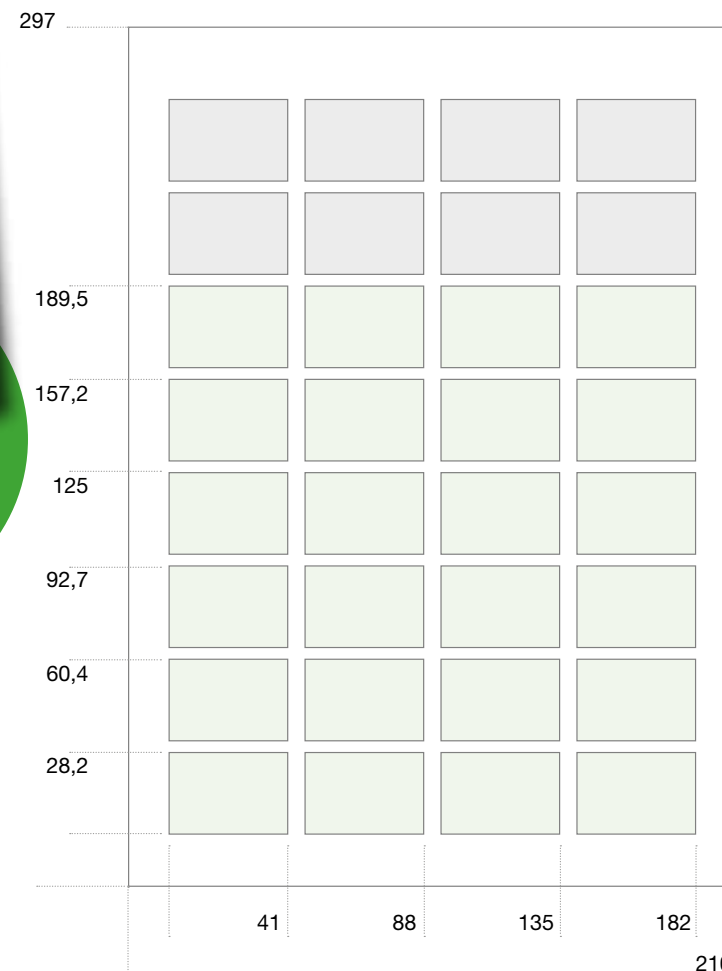

Iragarki ofizialak | Anuncios oficiales

37 € / moduloa

Prezio guztiek BEZa barne dute | IVA incluido en todos los precios

Orriaren aukeraketak % 30eko gainordaina du | Por emplazamiento 30 % de recargo

Orrialde osoko iragarkiaren neurriak: 210 x 297 mm. Koskekin (3 mm-koak) 216 x 303 mm.

Dimensiones de anuncio de página entera: 210 x 297 mm. Con sangrado (3 mm por cada lado) 216 x 303 mm.

BESTE AUKERAK KONTSULTATU (Publirreportajeak, enkarteak, eskelak...)

CONSULTAR OTRAS OPCIONES (Publirreportajes, encartes, esquelas...)