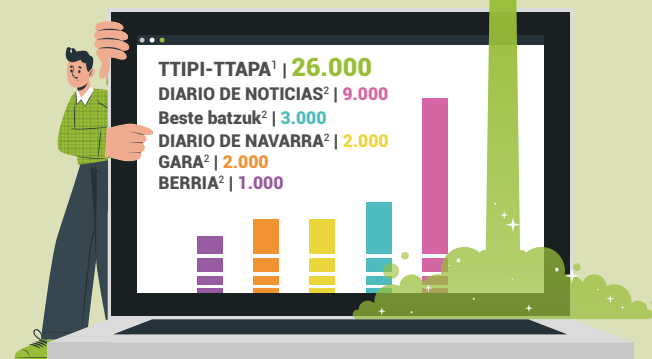

EZAUGARRIAK / CARACTERÍSTICAS

Ttapi-Ttapa aldizkaria

Liderrak gara gure eskualdean eta baita azterketa egiterakoan CIESek Nafarroa Garaiko mendialdean hartu duen 111 udalerrien eremuan ere.

Revista Ttapi-Ttapa

Líderes en nuestra comarca y en los 111 municipios de la montaña de Navarra que CIES recoge en su estudio de audiencia.

ttapi-ttapa

LIDERRAK
gure eskualdean

baita azterketa egiterakoan CIESek
Nafarroa Garaiko mendialdean hartu
duen 111 udalerrien eremuan ere.

*1. Osotara, azkeneko hamabostaldian *2. Nafarroa Garaiko mendialdean, azkeneko aldian