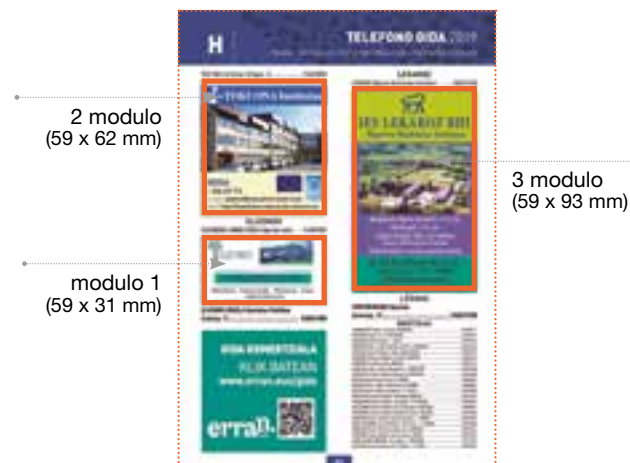

TELEFONO GIDA TARIFAK / TARIFAS

BARNEKO ORRIALDEAK | PÁGINAS INTERIORES

TARTEA | ESPACIO

NEURRIA | MEDIDA

PAPEREAN
EDICIÓN PAPEL

PAPERA + WEB
PAPEL + WEB

TARTEA | ESPACIO	NEURRIA | MEDIDA	PAPEREAN EDICIÓN PAPEL	PAPERA + WEB PAPEL + WEB
Beltzean: helbidea + telefonoa | <i>Negrita: dirección + teléfono</i>		43 €	64 €
Modulo 1	(59 x 31 mm)	97 €	115 €
2 Modulo	(59 x 62 mm)	163 €	184 €
3 Modulo	(59 x 93 mm)	234 €	255 €
Orrialde erdia | <i>Media página</i>	(130 x 86 mm)	305 €	327 €
Orrialde osoa | <i>Página entera</i>	(150 x 210 mm)	545 €	545 €

AZALAREN BARNEAN | INTERIOR DE PORTADA

Orrialde osoa | <i>Página entera</i>	(150 x 210 mm)	695 €	695 €

ATZEKO ORRIALDE BARNEAN | INTERIOR DE CONTRAPORTADA

Orrialde osoa | <i>Página entera</i>	(150 x 210 mm)	708 €	708 €

ATZEKO ORRIALDEAN | CONTRAPORTADA

Orrialde osoa | <i>Página entera</i>	(150 x 210 mm)	1.558 €	1.558 €

Prezio guztiek BEZa barne dute | IVA incluido en todos los precios

TELEFONO GIDA

orrialde osoa
(150 x 210 mm)

orrialde erdia
(130 x 86 mm)