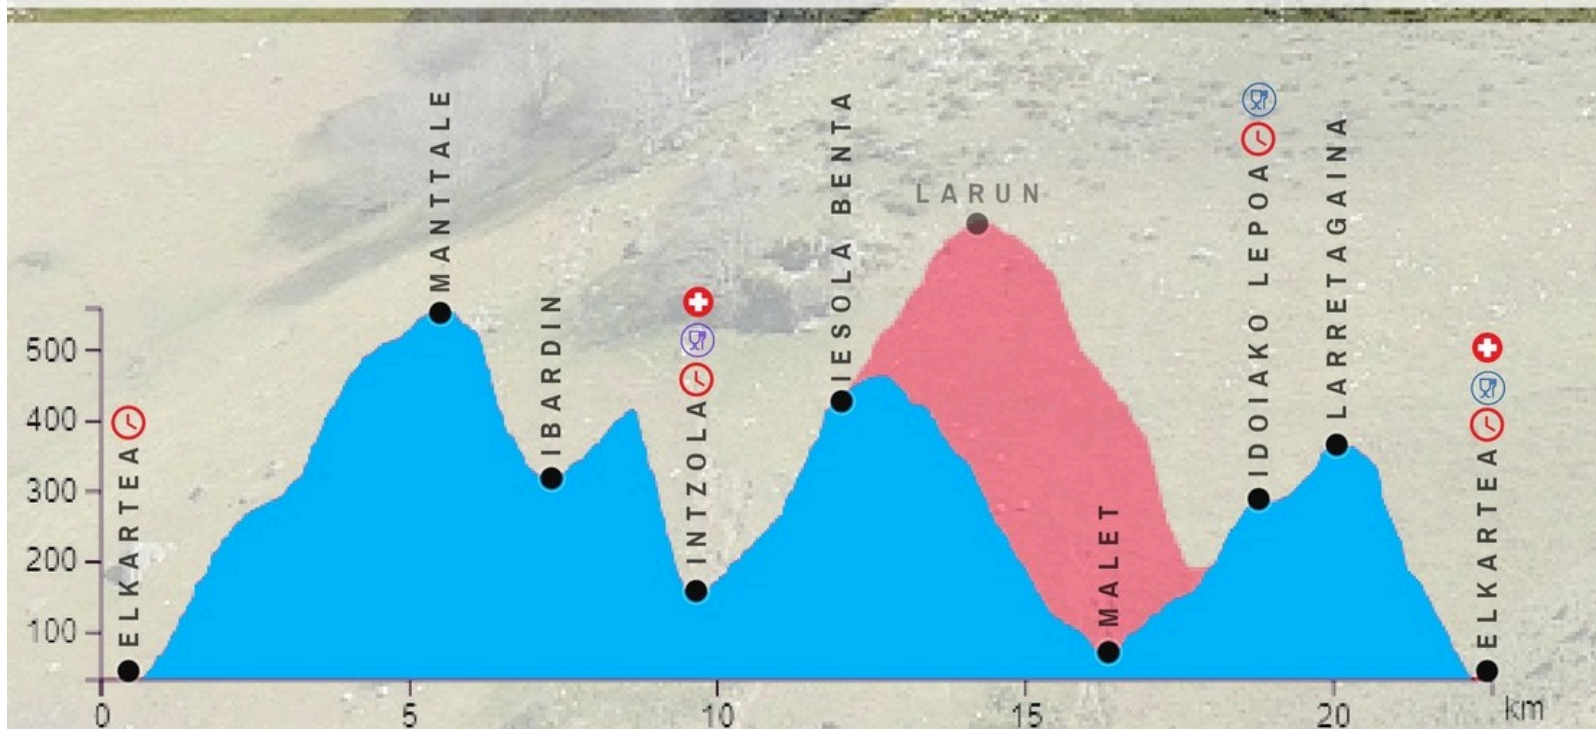

IBILBIDE LUZEA | 26 KILOMETRO | 1600m-ko DESNIBELA

IBILBIDE MOTZA | 22 KILOMETRO | 1200m-ko DESNIBELA

IBILBIDE LUZEA

IBILBIDE MOTZA