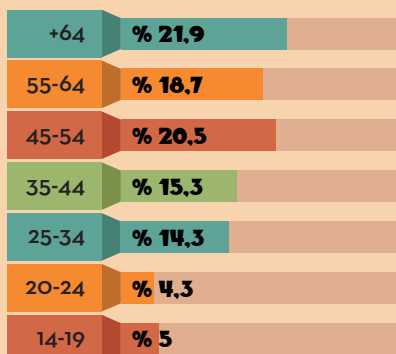

LIDERRAK

gure eskualdean

baita azterketa egiterakoan CIESeK *Nafarroa Garaiko mendialdean* hartu duen 111 udalerrien eremuan ere.

ADINAREN ARABERA

IKASKETA MAILAREN ARABERA

SEXUAREN ARABERA