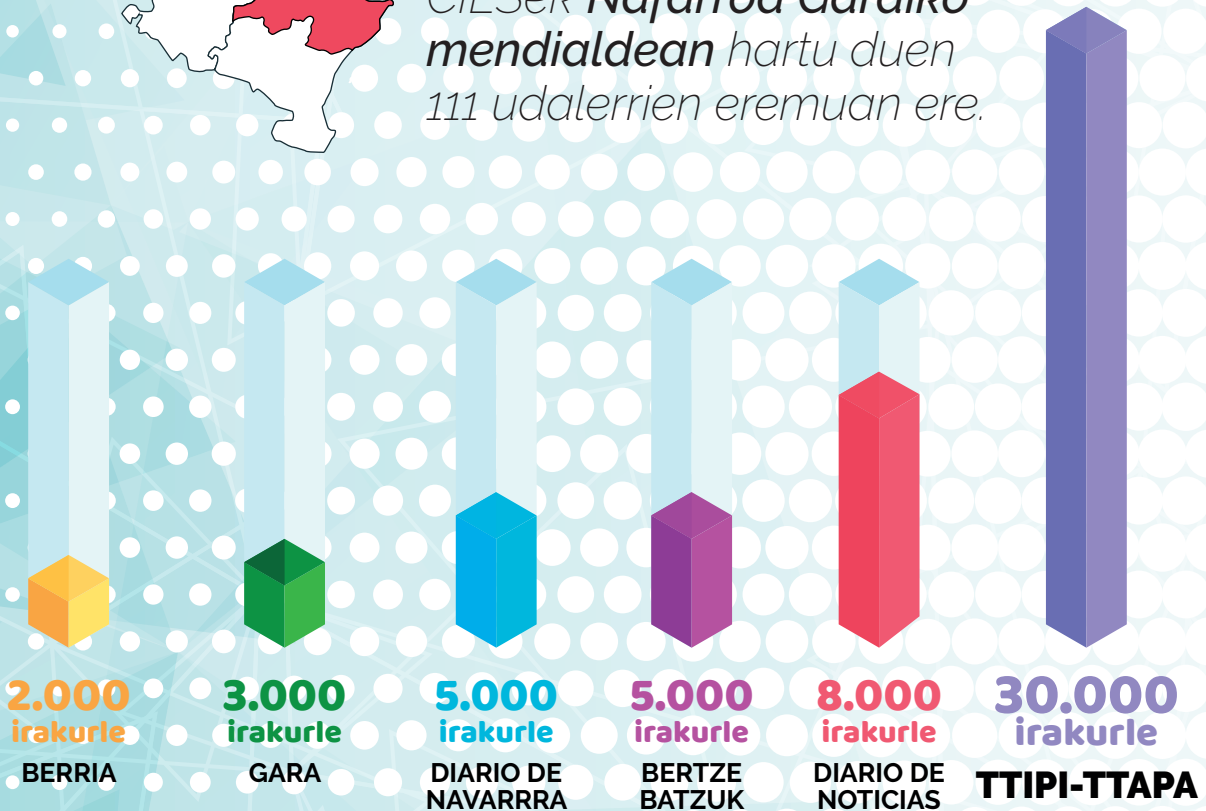

LIDERRAK

gure eskualdean

baita azterketa egiterakoan CIESEK Nafarroa Garaiko mendialdean hartu duen 111 udalerrien eremuan ere.

ADINAREN ARABERA

IKASKETA MAILAREN ARABERA

SEXUAREN ARABERA

%57,3
EMAKUMEAK

%42,7
GIZONAK