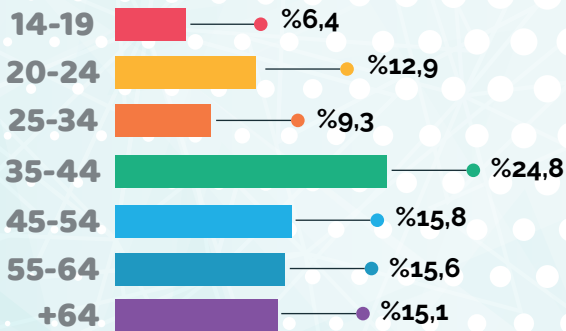

LIDERRAK

gure eskualdean

baita azterketa egiterakoan CIESEK Nafarroa Garaiko mendialdean hartu duen 111 udalerrien eremuan ere.

ADINAREN ARABERA

IKASKETA MAILAREN ARABERA

SEXUAREN ARABERA

%57,3
EMAKUMEAK

%42,7
GIZONAK