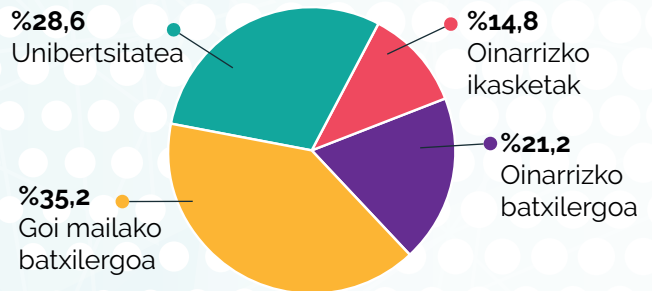

LIDERRAK

gure eskualdean

baita azterketa egiterakoan CIESEK Nafarroa Garaiko mendialdean hartu duen 111 udalerrien eremuan ere.

ADINAREN ARABERA

IKASKETA MAILAREN ARABERA

SEXUAREN ARABERA

%57,3
EMAKUMEAK

%42,7
GIZONAK