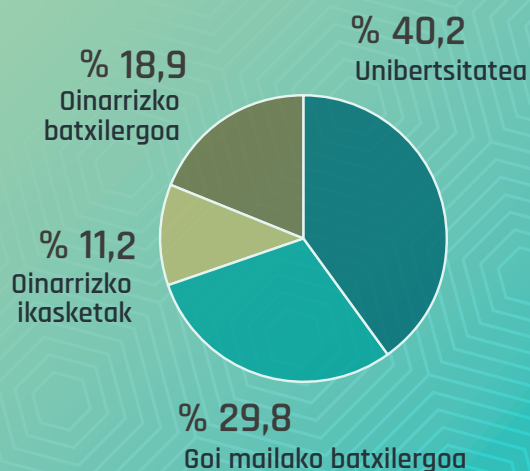

LIDERRAK gure eskualdean

*baita azterketa egiterakoan
CIEsek Nafarroa Garaiko
mendialdean hartu duen
111 udalerrien eremuan ere.*

Ttipi-Ttapa

ADINAREN ARABERA

IKASKETA MAILAREN ARABERA

SEXUAREN ARABERA

% 50,8
EMAKUMEAK

% 49,2
GIZONAK