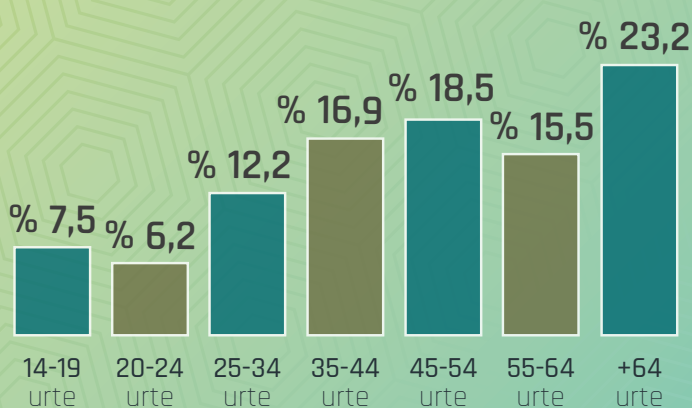

LIDERRAK gure eskualdean

*baita azterketa egiterakoan
CIEsek Nafarroa Garaiko
mendialdean hartu duen
111 udalerrien eremuan ere.*

Ttipi-Ttapa

ADINAREN ARABERA

IKASKETA MAILAREN ARABERA

SEXUAREN ARABERA

% 50,8
EMAKUMEAK