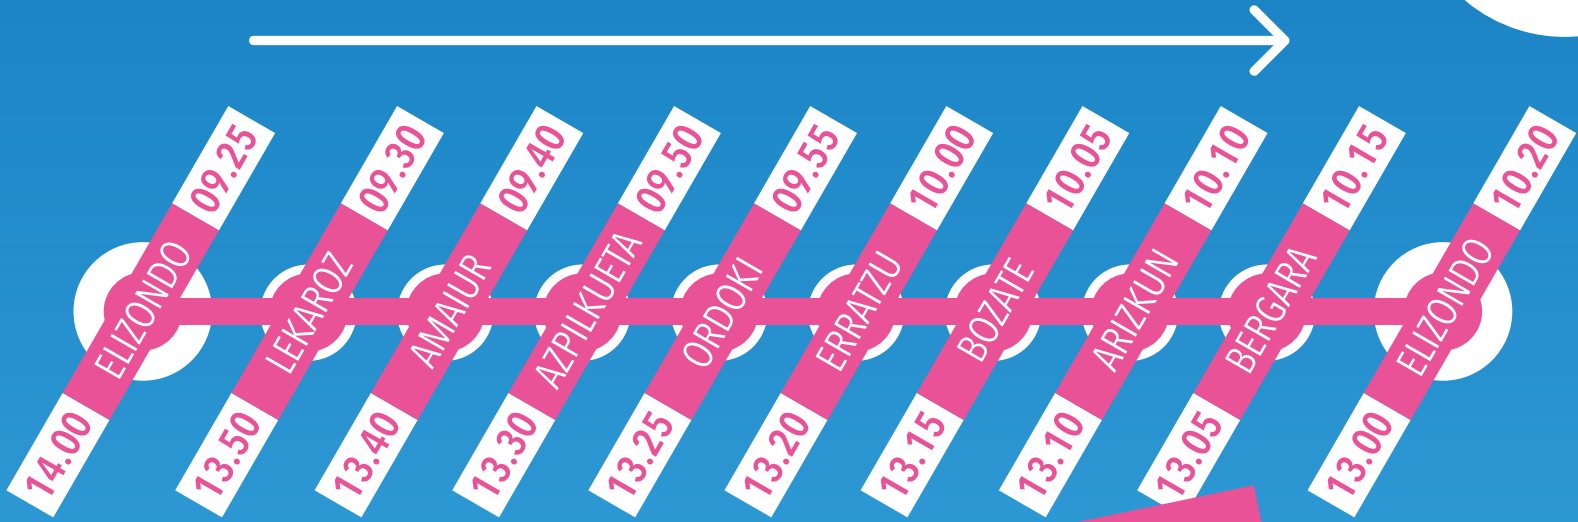

BUS 1

ASTEARTEA
MARTES

1€