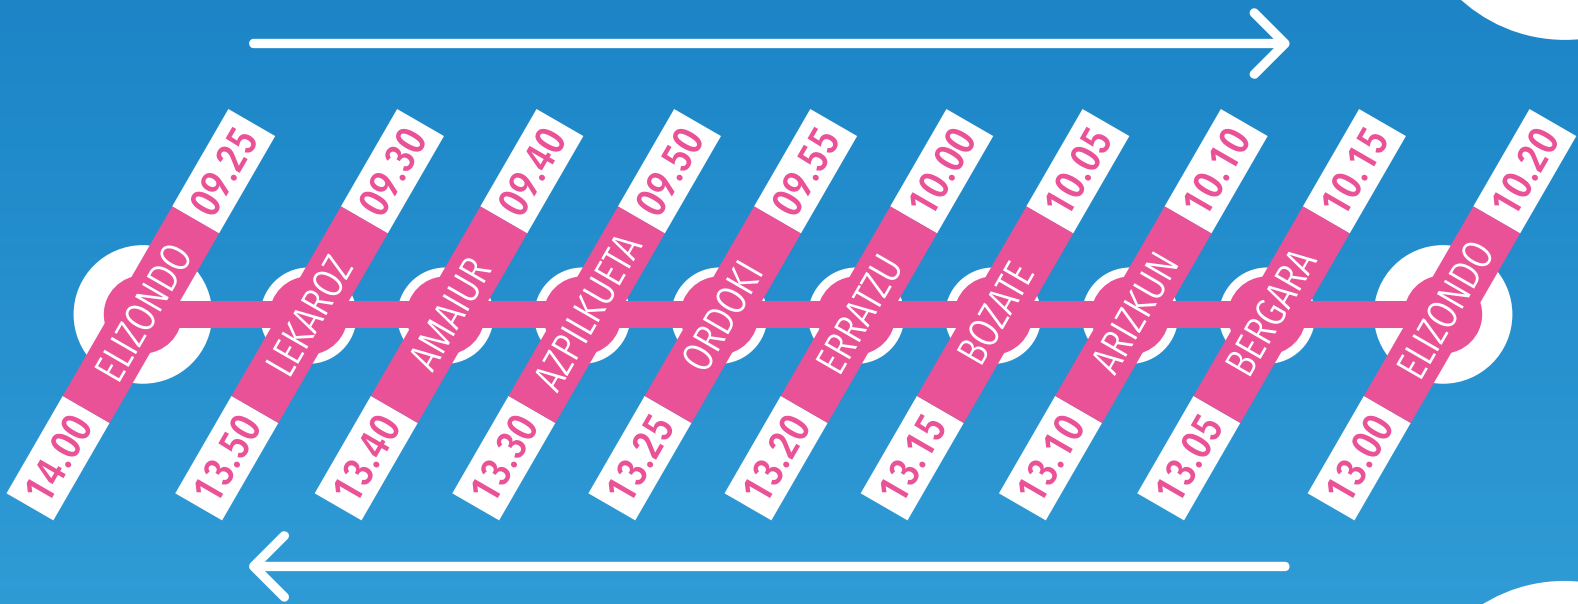

BUS 1

ASTEARTEA
MARTES

1€