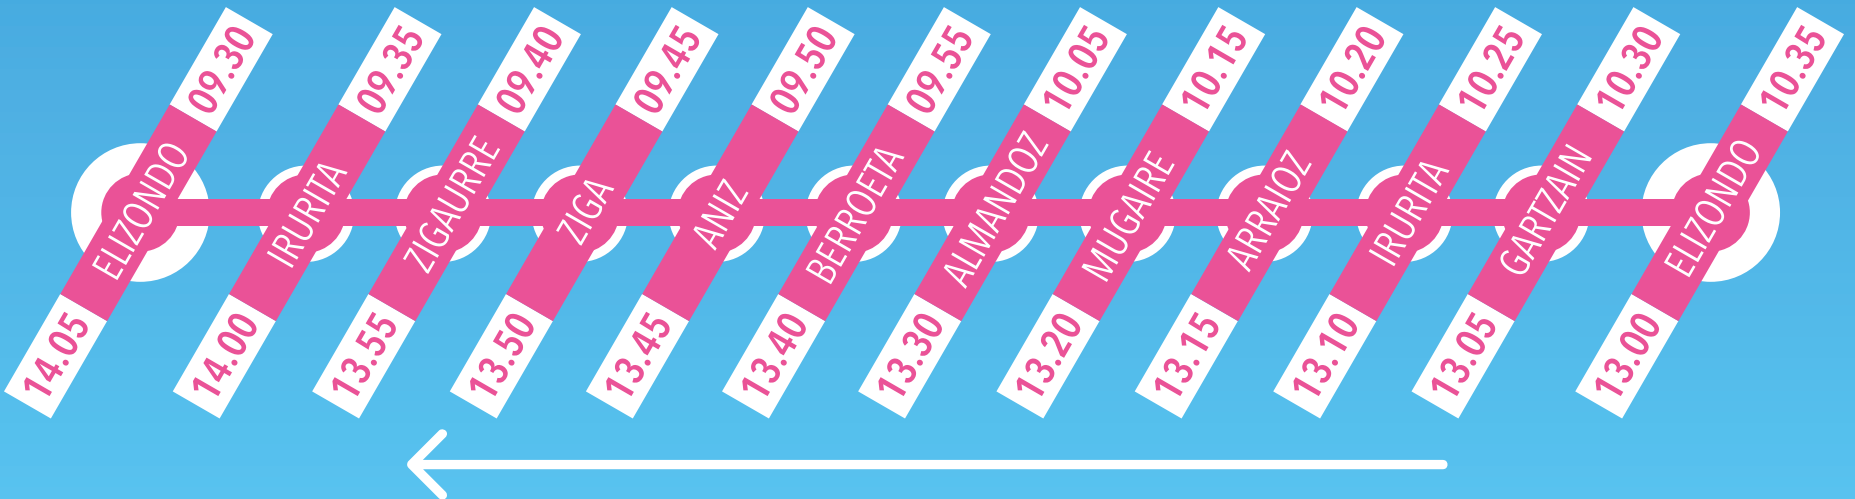

## BUS 1

ASTEARTEA  
MARTES

1€

## BUS 2

ASTEAZKENA  
MIÉRCOLES

1€

HASIERA  
MAIATZAK 7 MAYO  
INICIO