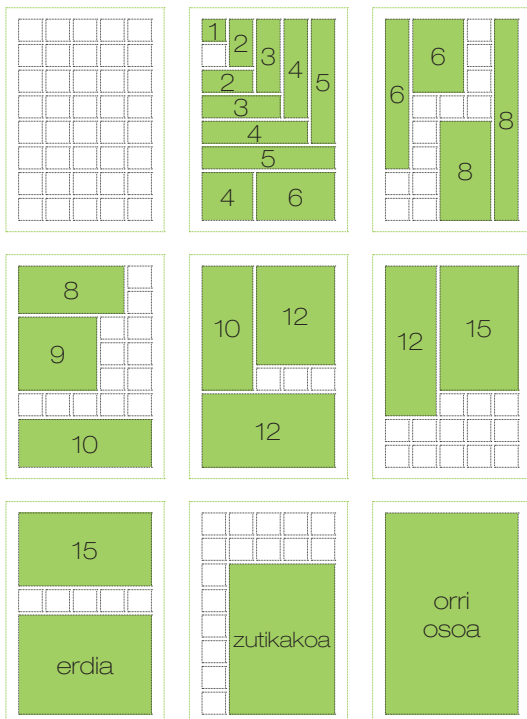

Modulajea | Módulos

Prezioek BEZa barne dute
Los precios son con IVA incluido

TARIFA Tamainak milimetrotan daude eta (zabalera x altuera) | Tamaños en milímetros y (ancho x alto)

BARNEKO ORRIALDEETAN | PÁGINAS INTERIORES

Orrialde osoa | Página entera (180 x 268)	360€
Zutikakoa | Rompe páginas (143 x 200)	330€
Orrialde erdia | Media página (180 x 132)	245€
15 Modulo (180 x 98)	178€
12 Modulo (106 x 132) / (69 x 200) / (143 x 98)	133€
10 Modulo (180 x 64) / (69 x 166)	110€
9 Modulo (106 x 98)	100€
8 Modulo (143 x 64) / (69 x 132) / (32 x 268)	90€
6 Modulo (106 x 64) / (69 x 98) / (32 x 200)	72€
5 Modulo (180 x 30) / (32 x 166)	65€
4 Modulo (69 x 64) / (143 x 30) / (32 x 132)	55€
3 Modulo (106 x 30) / (32 x 98)	43€
2 Modulo (69 x 30) / (32 x 64)	35€
Modulo 1 (32 x 30)	19€

Orrialdearen aukeraketak %30eko gainordaina du

Por emplazamiento 30% de recargo

AZALAREN BARNEAN | INTERIOR DE PORTADA

Orrialde osoa | Página entera (180 x 268)	535€
Orrialde erdia | Media página (180 x 132)	266€

ATZEKO ORRIALDE BARNEAN | INTERIOR DE CONTRAPORTADA

Orrialde osoa | Página entera (180 x 268)	597€
Orrialde erdia | Media página (180 x 132)	299€

ATZEKO ORRIALDEAN | CONTRAPORTADA

Orrialde osoa | Página entera (210 x 297)	683€

ESKELAK | ESQUELAS

Modulo 1 (57 x 100) Ttipi txartela dutenek %10eko deskontua	77€

ENKARTEAK | ENCARTES

Galdetu | Consultar (Mínimo 50% en euskera)	0,10€ / aleko