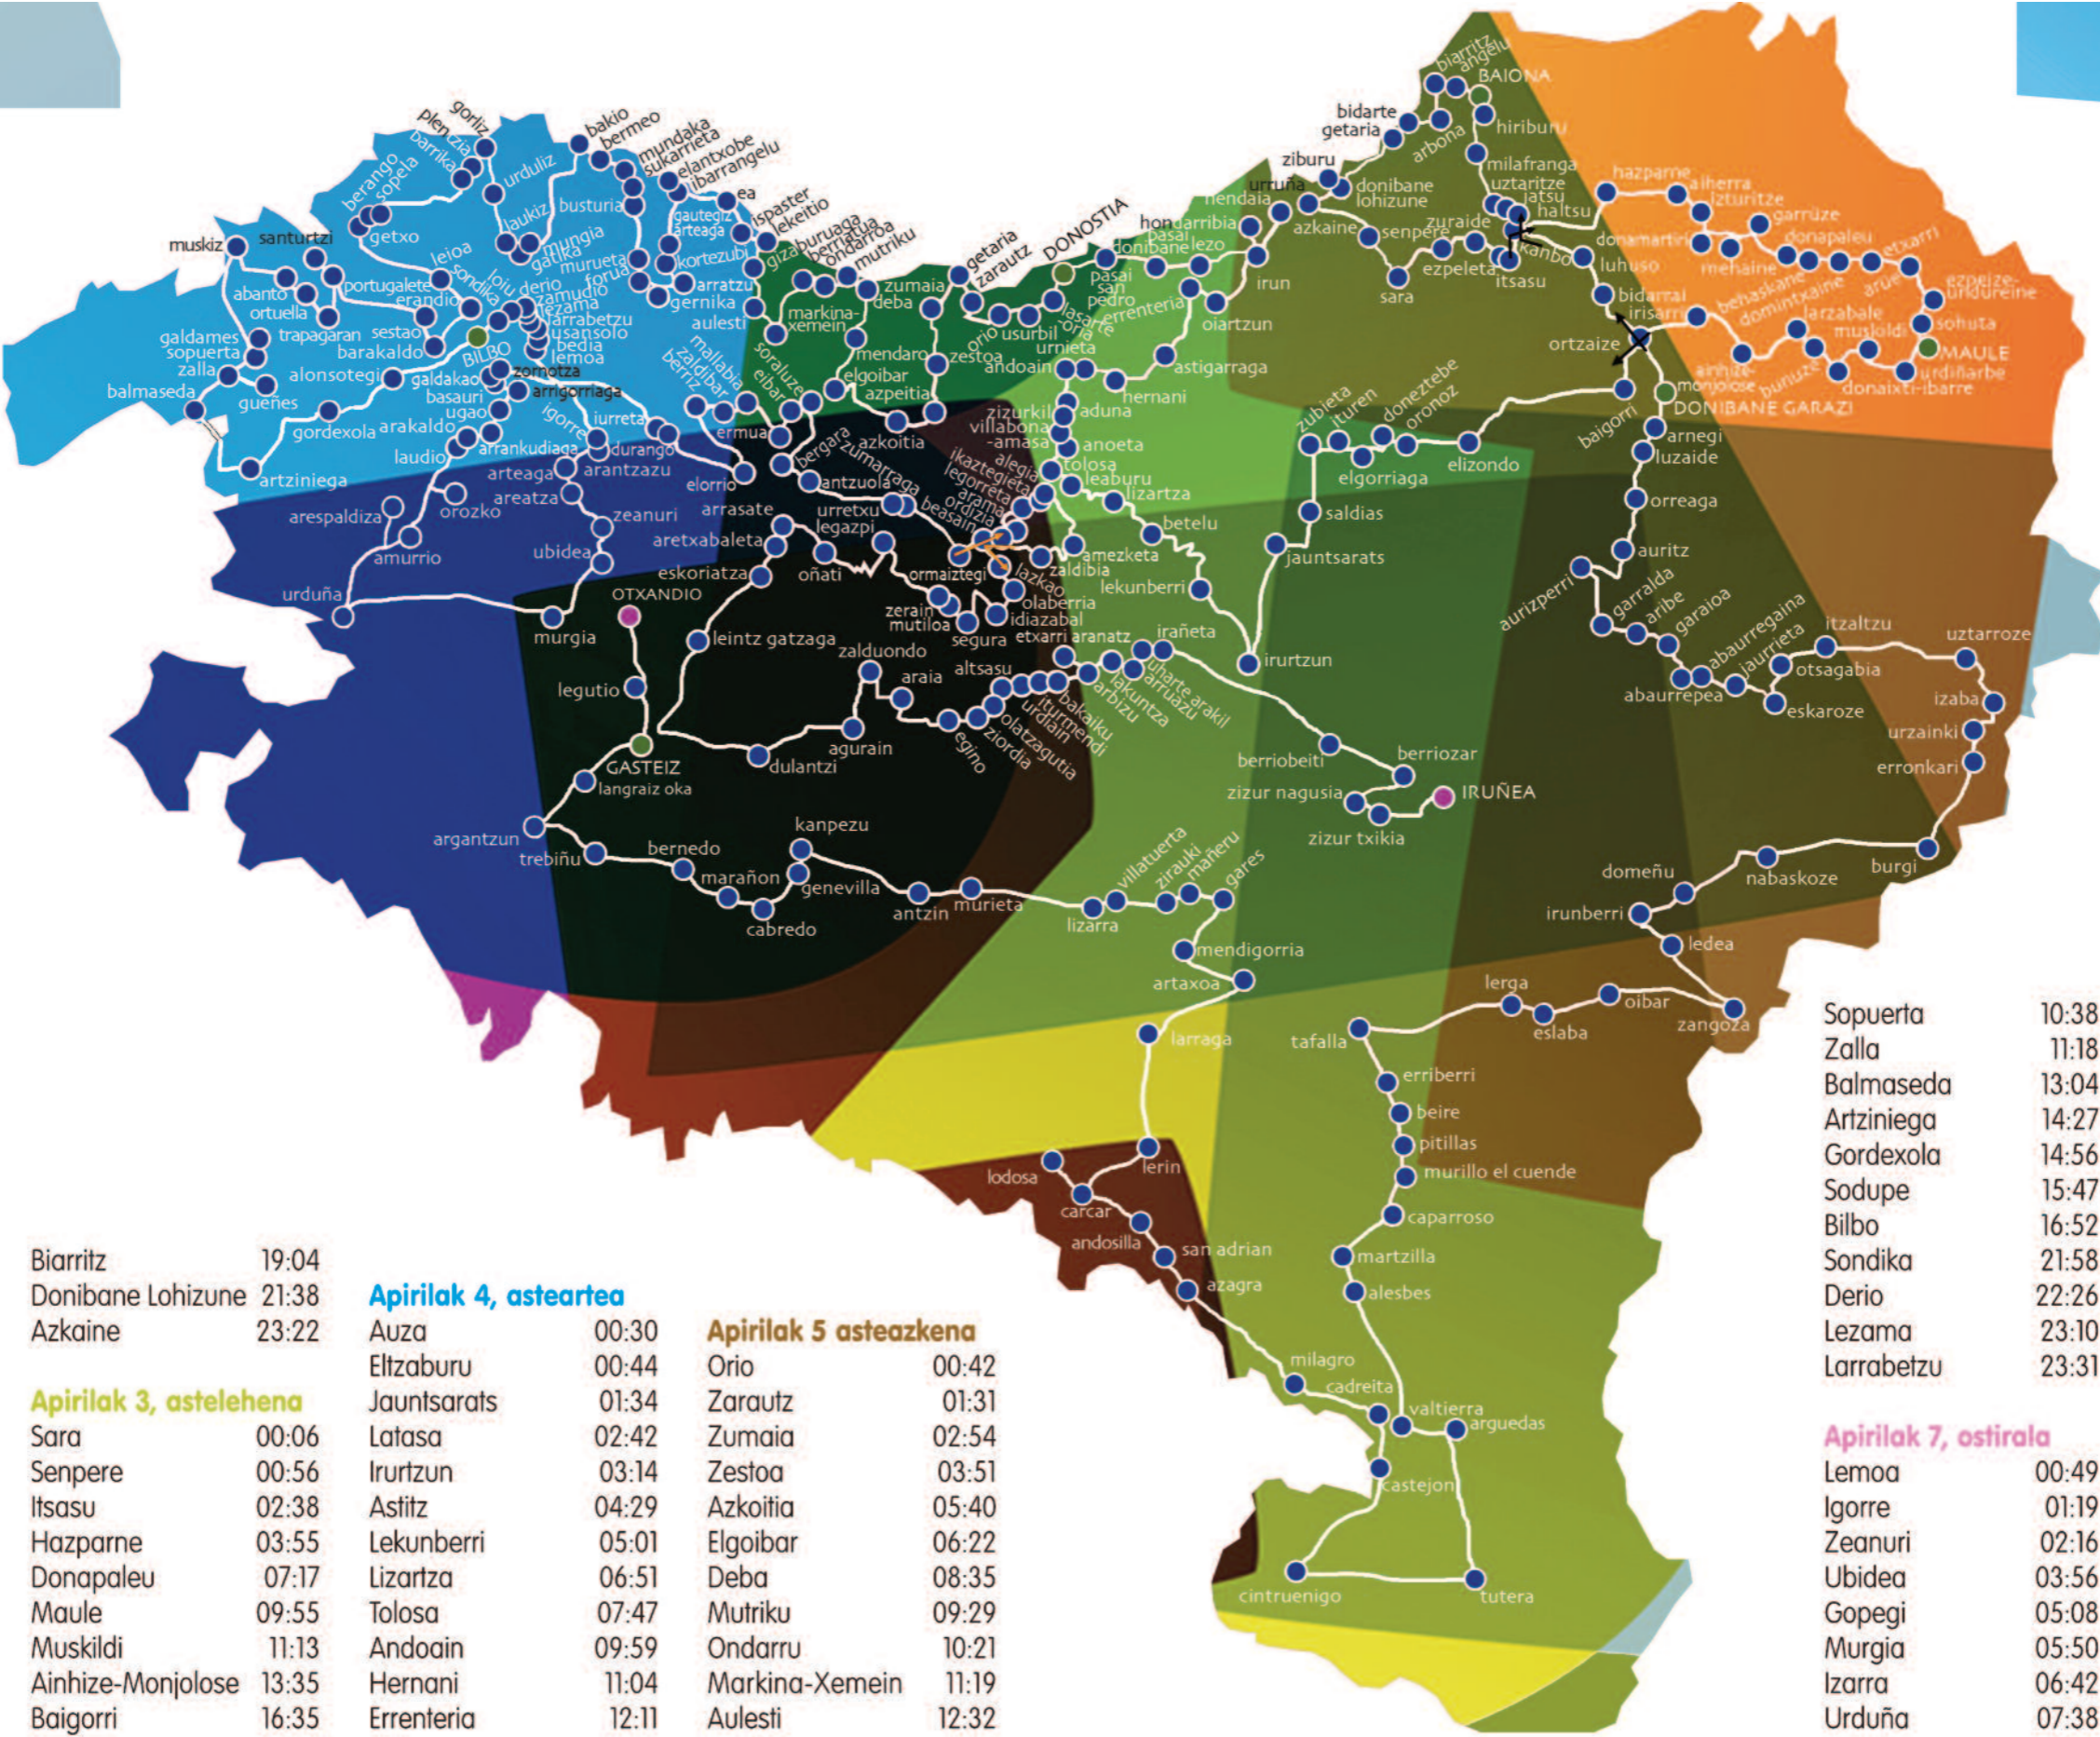

Martxoak 30, osteguna

Otxandio	17:00
Legutio	17:40
Gasteiz	19:02
Langraiz Oka	23:46

Martxoak 31, ostirala

Argantzun	00:32
Trebiñu	01:30
Bernedo	04:32
Kanpezu	06:06
Lizarra	09:18
Gares	11:59
Artaxoa	13:36
Larraga	14:52
Lerin	16:19
Carcar	17:32
Lodosa	18:25
Carcar	19:16
San Adrian	19:54
Azagra	21:18
Cadreita	23:28

Apirilak 1, larunbata

Castejon	00:20
Cintruenigo	01:57
Tutera	03:48
Arguedas	05:28
Alesbes	07:25
Caparroso	09:11
Erriberri	11:23
Tafalla	12:02
Eslaba	14:55
Oibar	15:58
Zangoza	16:54
Irunberri	18:38
Nabaskoze	21:15
Burgi	22:44
Erronkari	23:53

Apirilak 2, igandea

Izaba	00:37
Otsagabia	03:11
Garralda	06:18
Aurizperri	07:11
Luzaide	09:37
Donibane Garazi	10:55
Bidarrai	12:58
Kanbo	14:40
Uztaritze	15:40
Baiona	17:24
Angelu	18:25

Biarritz	19:04
Donibane Lohizune	21:38
Azkaine	23:22

Apirilak 3, astelehena

Sara	00:06
Senpere	00:56
Itsasu	02:38
Hazparne	03:55
Donapaleu	07:17
Maule	09:55
Muskildi	11:13
Ainhize-Monjolose	13:35
Baigorri	16:35
Erratzu	18:22
Elizondo	19:19
Oronoz	20:15
Doneztebe	20:54
Zubieta	21:45
Saldias	22:30
Orokietia	00:10

Apirilak 4, asteartea

Auza	00:30
Eltzaburu	00:44
Jauntsarats	01:34
Latasas	02:42
Irurtzun	03:14
Astiz	04:29
Lekunberri	05:01
Lizartza	06:51
Tolosa	07:47
Andoain	09:59
Hernani	11:04
Errenteria	12:11
Irun	13:59
Hendaia	15:01
Hondarribia	16:06
Pasaia	17:48
Donostia	18:45
Lasarte	22:41
Usurbil	23:39

Apirilak 5, asteazkena

Orio	00:42
Zarautz	01:31
Zumaia	02:54
Zestoa	03:51
Azkoitia	05:40
Elgoibar	06:22
Deba	08:35
Mutriku	09:29
Ondarru	10:21
Markina-Xemein	11:19
Aulesti	12:32
Lekeitio	14:15
Ea	14:54
Elantxobe	15:59
Gernika	17:30
Bermeo	19:39
Bakio	20:58
Mungia	22:00

Apirilak 6, osteguna

Gorliz	00:06
Sopela	01:06
Areeta	02:08
Leioa	03:23
Erandio	03:56
Barakaldo	04:57
Portugalete	06:32
Santurtzi	06:55
Trapagaran	07:46
Muskiz	09:38

Sopuerta	10:38
Zalla	11:18
Balmaseda	13:04
Artziniega	14:27
Gordexola	14:56
Sodupe	15:47
Bilbo	16:52
Sondika	21:58
Derio	22:26
Lezama	23:10
Larrabetzu	23:31

Apirilak 7, ostirala

Lemoa	00:49
Igorre	01:19
Zeanuri	02:16
Ubidea	03:56
Gopegi	05:08
Murgia	05:50
Izarra	06:42
Urduña	07:38
Amurrio	08:52
Arespalditza	09:11
Amurrio	10:01
Orozko	11:50
Laudio	12:45
Arrigorriaga	14:17
Basauri	14:44

Apirilak 8, larunbata

Bergara	00:22
Urretxu	01:51
Zumarraga	02:09
Beasain	02:58
Ordizia	03:55
Ikaztegieta	04:49
Alegia	05:08
Amezketeta	05:47
Zaldibia	06:44
Ordizia	07:09
Idiazabal	08:23
Segura	09:01
Zerain	09:33
Legazpi	10:38
Oñati	11:54
Arrasate	12:50
Aretxabaleta	13:37
Leintz Gatzaga	14:35
Ozaeta	16:11
Dulantzi	18:14
Agurain	19:46
Araia	21:05
Olatzagutia	22:33
Altsasu	22:57

Apirilak 9, igandea

Etxarri Aranatz	00:16
Uharte Arakil	01:30
Etxarren	02:32
Errotz	03:02
Berriobeiti	04:39
Berriozar	04:46
Barañain	05:37
Zizur	06:03
Noain	07:01
Mendillorri	08:18
Atarrabia	09:19
Burlata	10:03
Iruñea	10:18
Amaiera	12:30